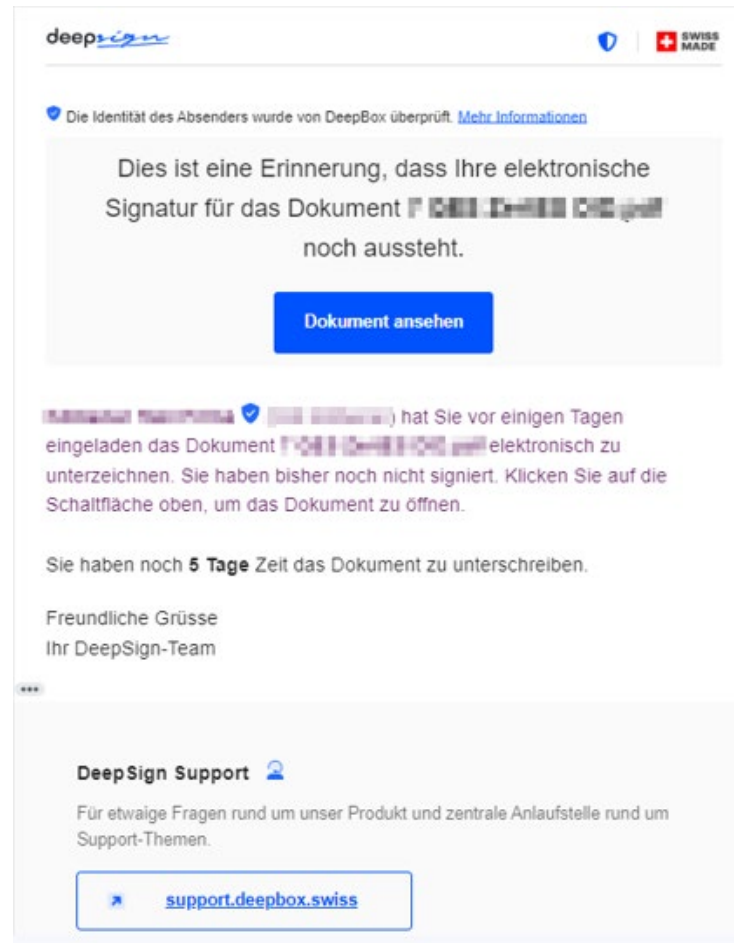

E-Mail-Versand optimiert

Neu wird im letzten Erinnerungsmail für die elektronische Unterschrift die Anzahl der verbleibenden Tage angezeigt.